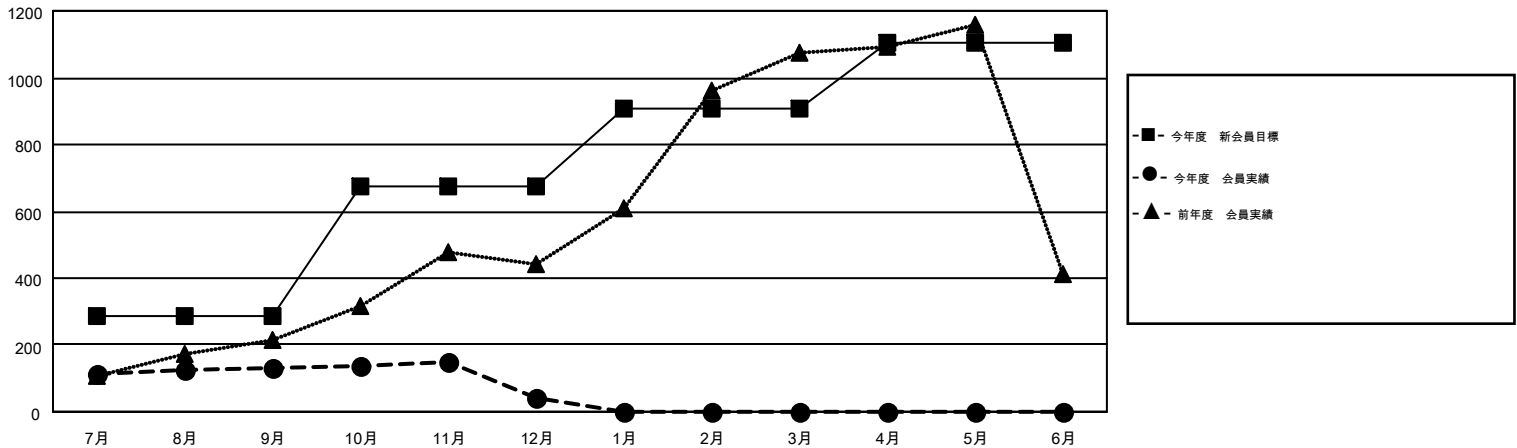

MONTHLY MEMBERSHIP PROGRESS REPORT

Results as of: 12/31/2016

Multiple District 333

LOCATION: JAPAN

GMT: MASAYUKI KANEKO

GMT会則地域 5-Jap

クラブ				
結果: 2016-2017				
四半期	新クラブ目標	新クラブ	解散クラブ	純増/減
7月/8月/9月	2	2	0	2
10月/11月/12月	1	0	1	-1
1月/2月/3月	1	0	0	0
4月/5月/6月	4	0	0	0

名				
結果: 2016-2017				
四半期	新会員目標	チャーターメン バー/新会員	退会者	純増/減
7月/8月/9月	285	479	348	131
10月/11月/12月	390	206	297	-91
1月/2月/3月	235	0	0	0
4月/5月/6月	195	0	0	0

新クラブ目標及び実績累計

会員目標及び実績累計

解散クラブ: 1	227 CLUBS OF 392 一名以上の新会員を登録	男女別 男性 11,291 (71.26%) 女性 4,553 (28.74%)
退会者 物故会員 50 クラブ解散 32 その他 563 合計 645	健康診断データはこちら	家族会員 7,538 世帯主 3,095 世帯主以外 4,443