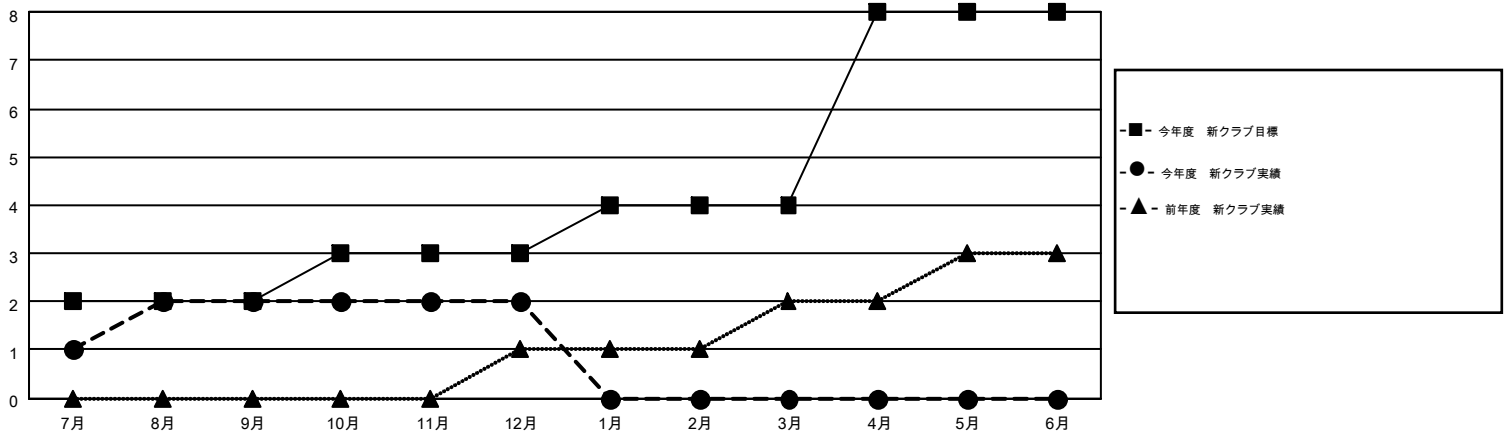

MONTHLY MEMBERSHIP PROGRESS REPORT

Results as of: 12/31/2016

Multiple District 333

LOCATION: JAPAN

GMT: MASAYUKI KANEKO

GMT会則地域 5-Jap

クラブ				
結果: 2016-2017				
四半期	新クラブ目標	新クラブ	解散クラブ	純増/減
7月/8月/9月	2	2	0	2
10月/11月/12月	1	0	1	-1
1月/2月/3月	1	0	0	0
4月/5月/6月	4	0	0	0

名				
結果: 2016-2017				
四半期	新会員目標	チャーターメン バー/新会員	退会者	純増/減
7月/8月/9月	285	479	348	131
10月/11月/12月	390	206	297	-91
1月/2月/3月	235	0	0	0
4月/5月/6月	195	0	0	0

新クラブ目標及び実績累計

会員目標及び実績累計

解散クラブ: 1	227 CLUBS OF 392 一名以上の新会員を登録	男女別 男性 11,291 (71.26%) 女性 4,553 (28.74%)
退会者 物故会員 50 クラブ解散 32 その他 563 合計 645	健康診断データはこちら	家族会員 7,538 世帯主 3,095 世帯主以外 4,443